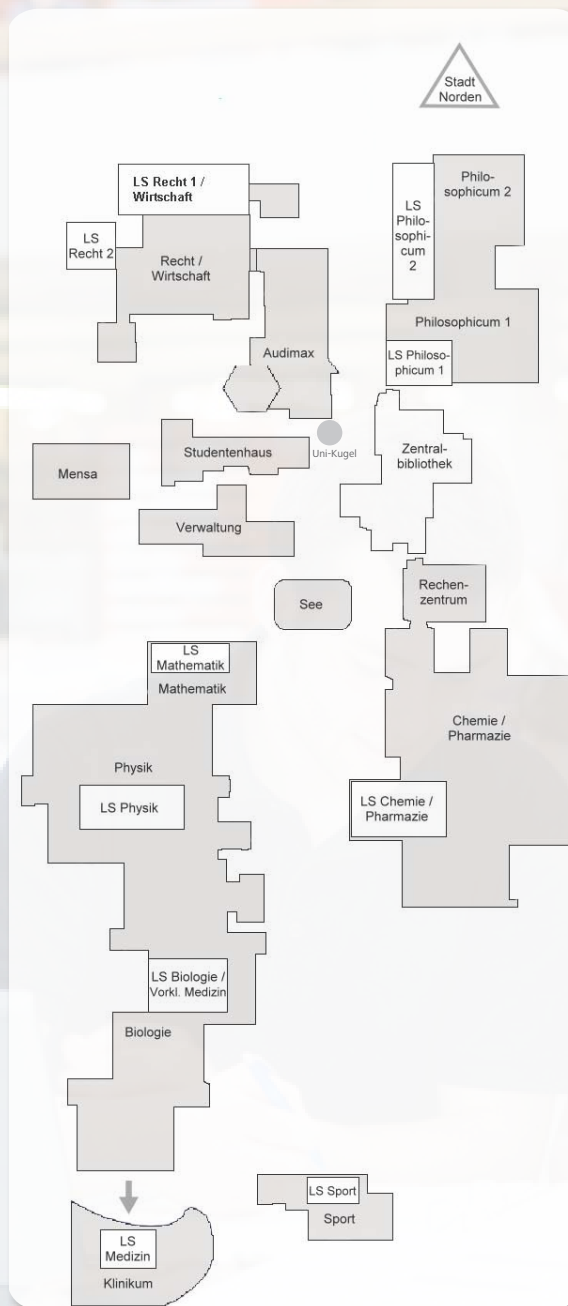

Öffnungszeiten der Zentralbibliothek

Information

Mo - Do	9.00 - 18.00 Uhr
Fr	9.00 - 17.00 Uhr
Sa	9.00 - 15.00 Uhr

Ausleihe, Fernleihe, Lehrbuchsammlung

Mo - Do	9.00 - 18.00 Uhr
Fr	9.00 - 17.00 Uhr

Ausweisstelle

Mo - Fr	9.00 - 12.30 Uhr und nach Vereinbarung

Beratung zu elektronischen Medien, MultiMediaZentrum

Mo, Di, Do	9.00 - 12.00 + 13.30 - 15.30 Uhr
Mi	9.00 - 12.00 + 13.30 - 17.00 Uhr

Allgemeiner Lesesaal, Studentenbücherei, Schulbuch-, Kinder- u. Jugendbuchsammlung

Mo - Fr	8.00 - 22.00 Uhr
Sa	9.00 - 18.00 Uhr

Handschriftenlesesaal

Mo - Fr	9.00 - 11.30 + 13.30 - 17.00 Uhr

Kopierstelle

Mo - Do	9.00 - 12.30 + 14.00 - 16.00 Uhr
Fr	9.00 - 11.30 + 12.00 - 14.00 Uhr

Wo finde ich welche Lesesäle?

Was bedeuten die Lokalkennzeichen?

Das jeweilige Lokalkennzeichen zeigt Ihnen, an welchem Standort sich das jeweilige Medium befindet.

Zentralbibliothek	Lesesaal Recht 1/Wirtschaft
00 Zentralmagazin	31 Recht
10 Bibliographien und Kataloge	40 Wirtschaft
11 Allg. Nachschlagewerke	
13 Handschriftenkunde	31 Lesesaal Recht 2
15 Fächerübergreifende Periodika	
16 Studentenbücherei	
17 Lehrbuchsammlung	80 Mathematik
18 Schulbuchsammlung	
19 Kinder- und Jugendbuchsammlung	82 Allgem. Naturwissenschaften
	84 Physik
Lesesaal Philosophicum 1	
60 Allgemeine und vergleichende Literaturwissenschaft	
61 Allgemeine und vergleichende Sprachwissenschaft	86 Chemie/Pharmazie
62 Klassische Archäologie	
63 Klassische Philologie	88 Biologie/Vorklinische Medizin
64 Germanistik	
65 Anglistik/Amerikanistik	
66 Romanistik	91 Medizin
67 Slavistik	
68 Bohemicum	99 Sport
Lesesaal Philosophicum 2	
50 Geschichte	
51 Politologie	
52 Soziologie	
53 Geographie	
54 Vergleichende Kulturwissenschaft	
70 Philosophie	
71 Psychologie	
72 Pädagogik	
73 Musikwissenschaft	
74 Kunstgeschichte	
75 Katholische Theologie	
77 Wissenschaftsgeschichte	
78 Evangelische Theologie